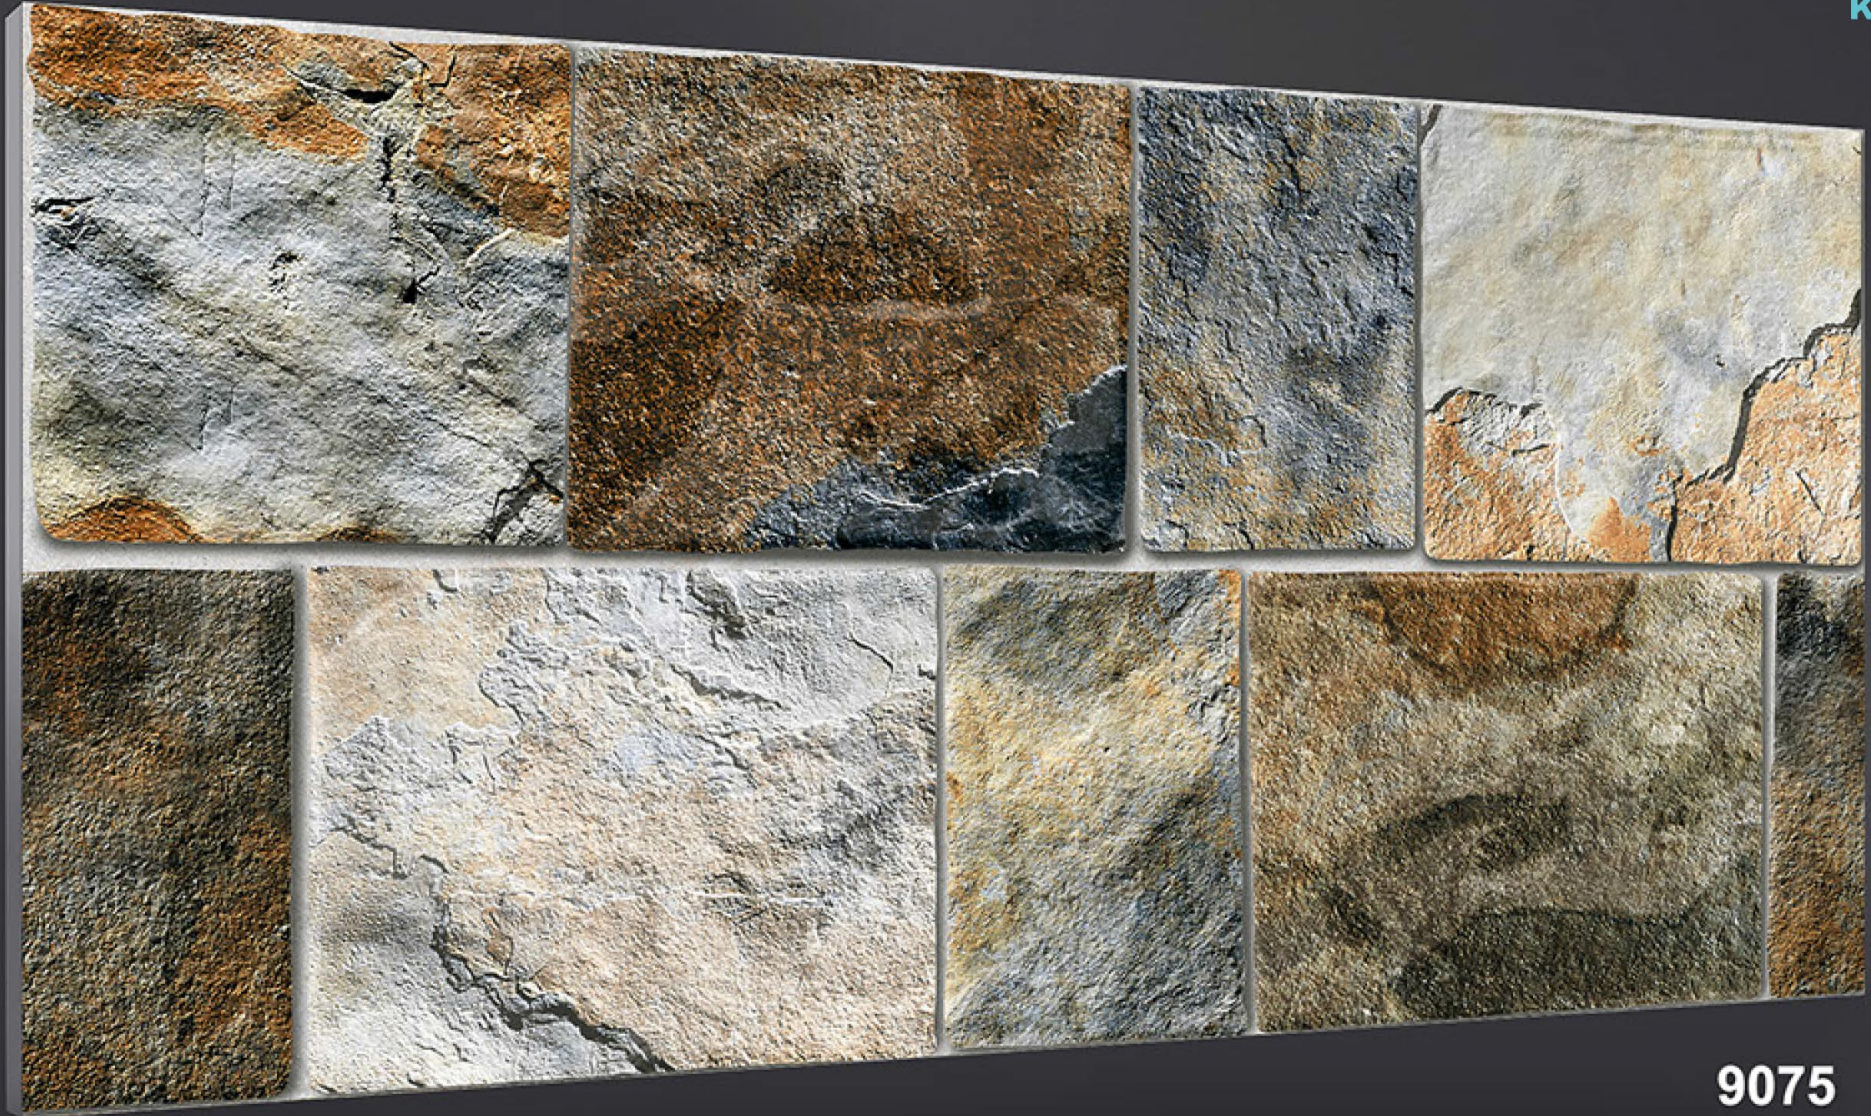

**HIGH DEPTH ELEVATION
300X600 MM**

KHOKHANITM
CERAMIC PVT. LTD.

BLEND IN NATURE

KHOKHANI

9003

9053

9054

9066

9075

9076

9077

9105

9116

9117

9126

9127

9135

9136

9137

9144

9145

9154

9200

9201